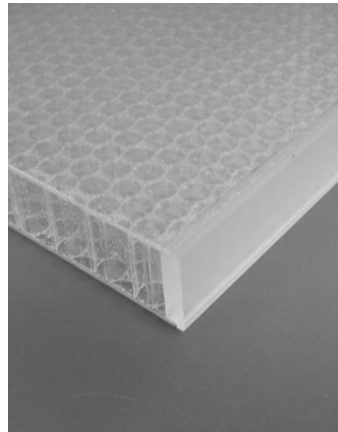

ClearPerf® Lisara

Transluzentes absorbierendes Akustik-Element

Abgeschirmte Arbeitsplätze in Bürolandschaften sind unerlässlich, wenn es um die Konzentrationsfähigkeit und die Minimierung von Lärmquellen in einem lebhaften Büroalltag geht. Transparente, absorbierende Elemente werden zu diesem Zweck als lichtdurchlässiger Sichtschutz ohne Einbusse des Tageslichtes und ohne Rahmen direkt an den Arbeitsplatz gestellt. Es entsteht ein persönlicher und geschützter Arbeitsbereich.

Stellwand-System Lisara

Standard-Sets inkl. Winkelstellfüsse:

1650 x 1200 mm

2050 x 1200 mm

Sondermasse auf Anfrage

Abschirmelemente Lisara

Standard-Sets inkl. Tischhalter:

600 x 1200 mm

400 x 1200 mm

1600 x 600 mm

1600 x 400 mm

Sondermasse auf Anfrage

Rohplatten Lisara

Max. Dimensionen:

1650 x 1250 mm

2050 x 1250 mm

2500 x 1250 mm

Masszuschnitt, Kanten, Schrägen, Nuten,
 Füllungen etc. nach Kundenwunsch

Schallabsorptionsgrad frei im Raum Lisara

Verkauf & Beratung Lisara