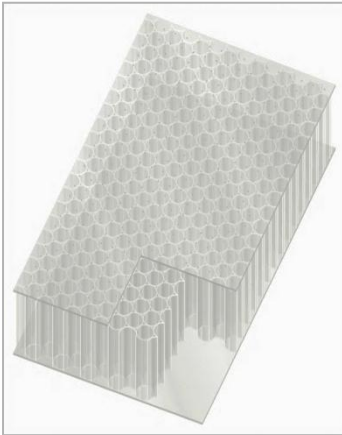

ClearPerf® Lisara

Transluzentes absorbierendes Akustik-Element

Abgeschirmte Arbeitsplätze in Bürolandschaften sind unerlässlich, wenn es um die Konzentrationsfähigkeit und die Minimierung von Lärmquellen in einem lebhaften Büroalltag geht. Transparente, absorbierende Elemente werden zu diesem Zweck als lichtdurchlässiger Sichtschutz ohne Einbusse des Tageslichtes und ohne Rahmen direkt an den Arbeitsplatz gestellt. Es entsteht ein persönlicher und geschützter Arbeitsbereich.

Stellwand-System Lisara

Standard-Sets inkl. Winkelstellfüsse:

1650 x 1200 mm

2050 x 1200 mm

Sondermasse auf Anfrage

Abschirmelemente Lisara

Standard-Sets inkl. Tischhalter:

600 x 1200 mm

400 x 1200 mm

1600 x 600 mm

1600 x 400 mm

Sondermasse auf Anfrage

Rohplatten Lisara

Max. Dimensionen:

1650 x 1250 mm

2050 x 1250 mm

2500 x 1250 mm

Masszuschnitt, Kanten, Schrägen, Nuten,
 Füllungen etc. nach Kundenwunsch

Schallabsorptionsgrad frei im Raum Lisara

Verkauf & Beratung Lisara