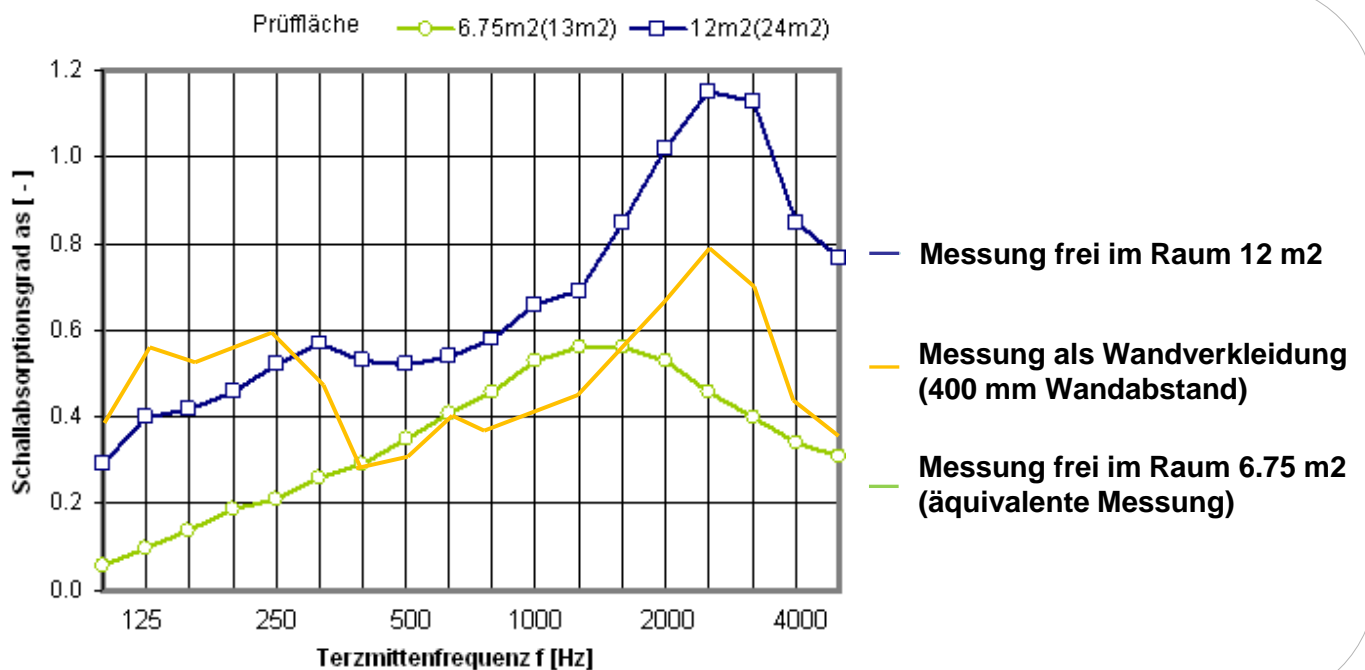

Schallabsorptionsgrad frei im Raum Lisara

Verkauf & Beratung Lisara